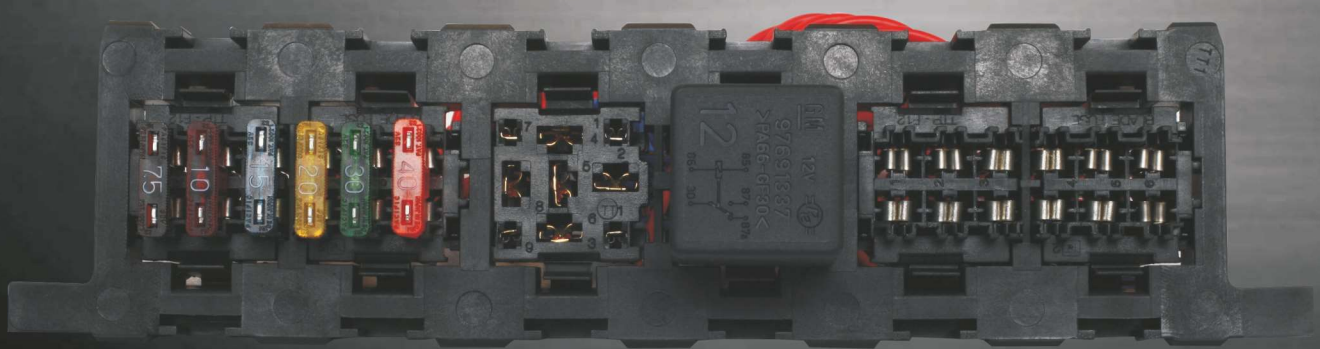

ELECTRICAL JUNCTION BOXES

TT has developed a series of Fuse boxes, Relay Bases and Frames which offers flexibility in designing any circuits. The flexi options offers to play around with a number of fuses (Mini / Blade / Midi), Relays (Micro / Mini / ISO) to accommodate additional equipment requirements of automobile harnesses. We also offer to design fresh assembly solutions for our customer's specific requirements.