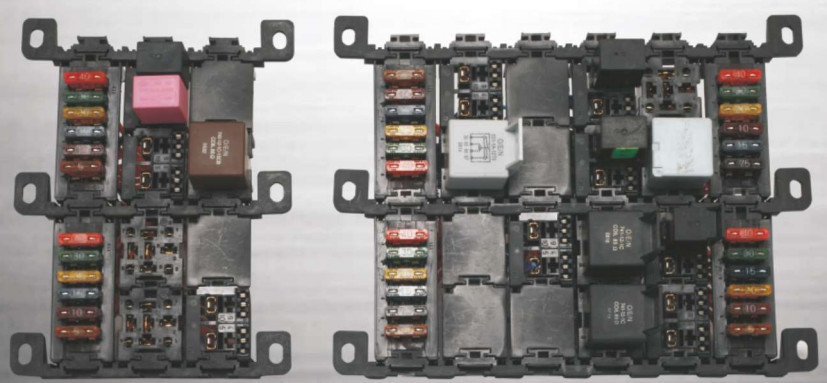

ELECTRICAL JUNCTION BOXES

TT has developed a series of Fuse boxes, Relay Bases and Frames which offers flexibility in designing any circuits. The flexi options offers to play around with a number of fuses (Mini / Blade / Midi), Relays (Micro / Mini / ISO) to accommodate additional equipment requirements of automobile harnesses. We also offer to design fresh assembly solutions for our customer's specific requirements.