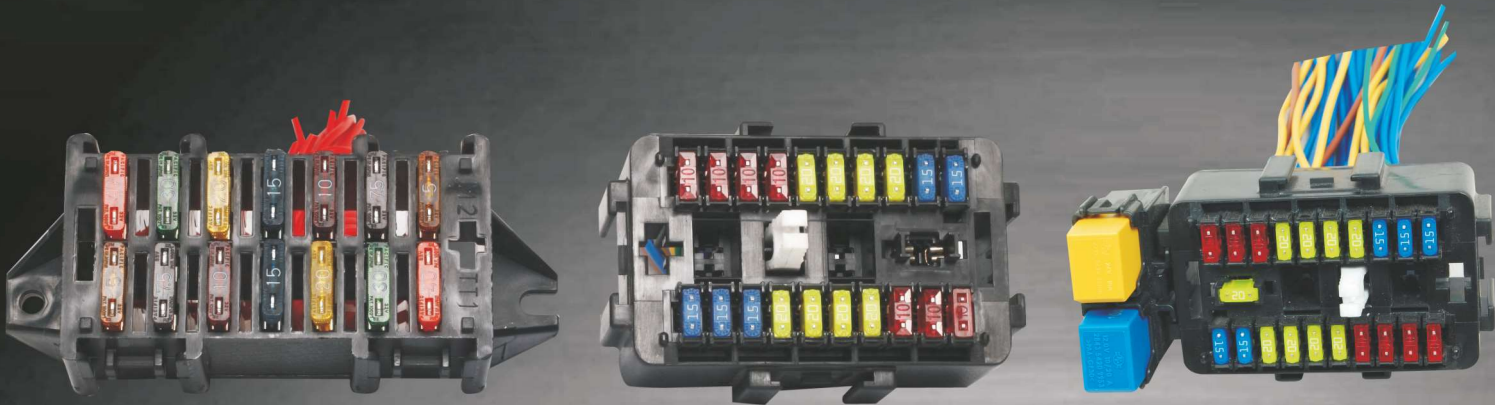

ELECTRICAL JUNCTION BOXES

TT has developed a series of Fuse boxes, Relay Bases and Frames which offers flexibility in designing any circuits. The flexi options offers to play around with a number of fuses (Mini / Blade / Midi), Relays (Micro / Mini / ISO) to accommodate additional equipment requirements of automobile harnesses. We also offer to design fresh assembly solutions for our customer's specific requirements.