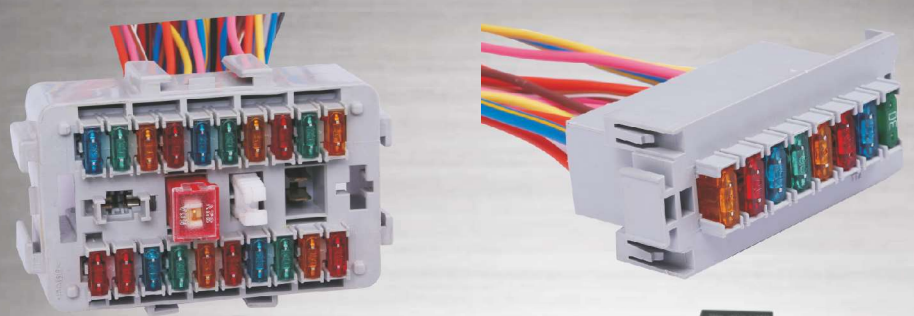

ELECTRICAL JUNCTION BOXES

TT has developed a series of Fuse boxes, Relay Bases and Frames which offers flexibility in designing any circuits. The flexi options offers to play around with a number of fuses (Mini / Blade / Midi), Relays (Micro / Mini / ISO) to accommodate additional equipment requirements of automobile harnesses. We also offer to design fresh assembly solutions for our customer's specific requirements.